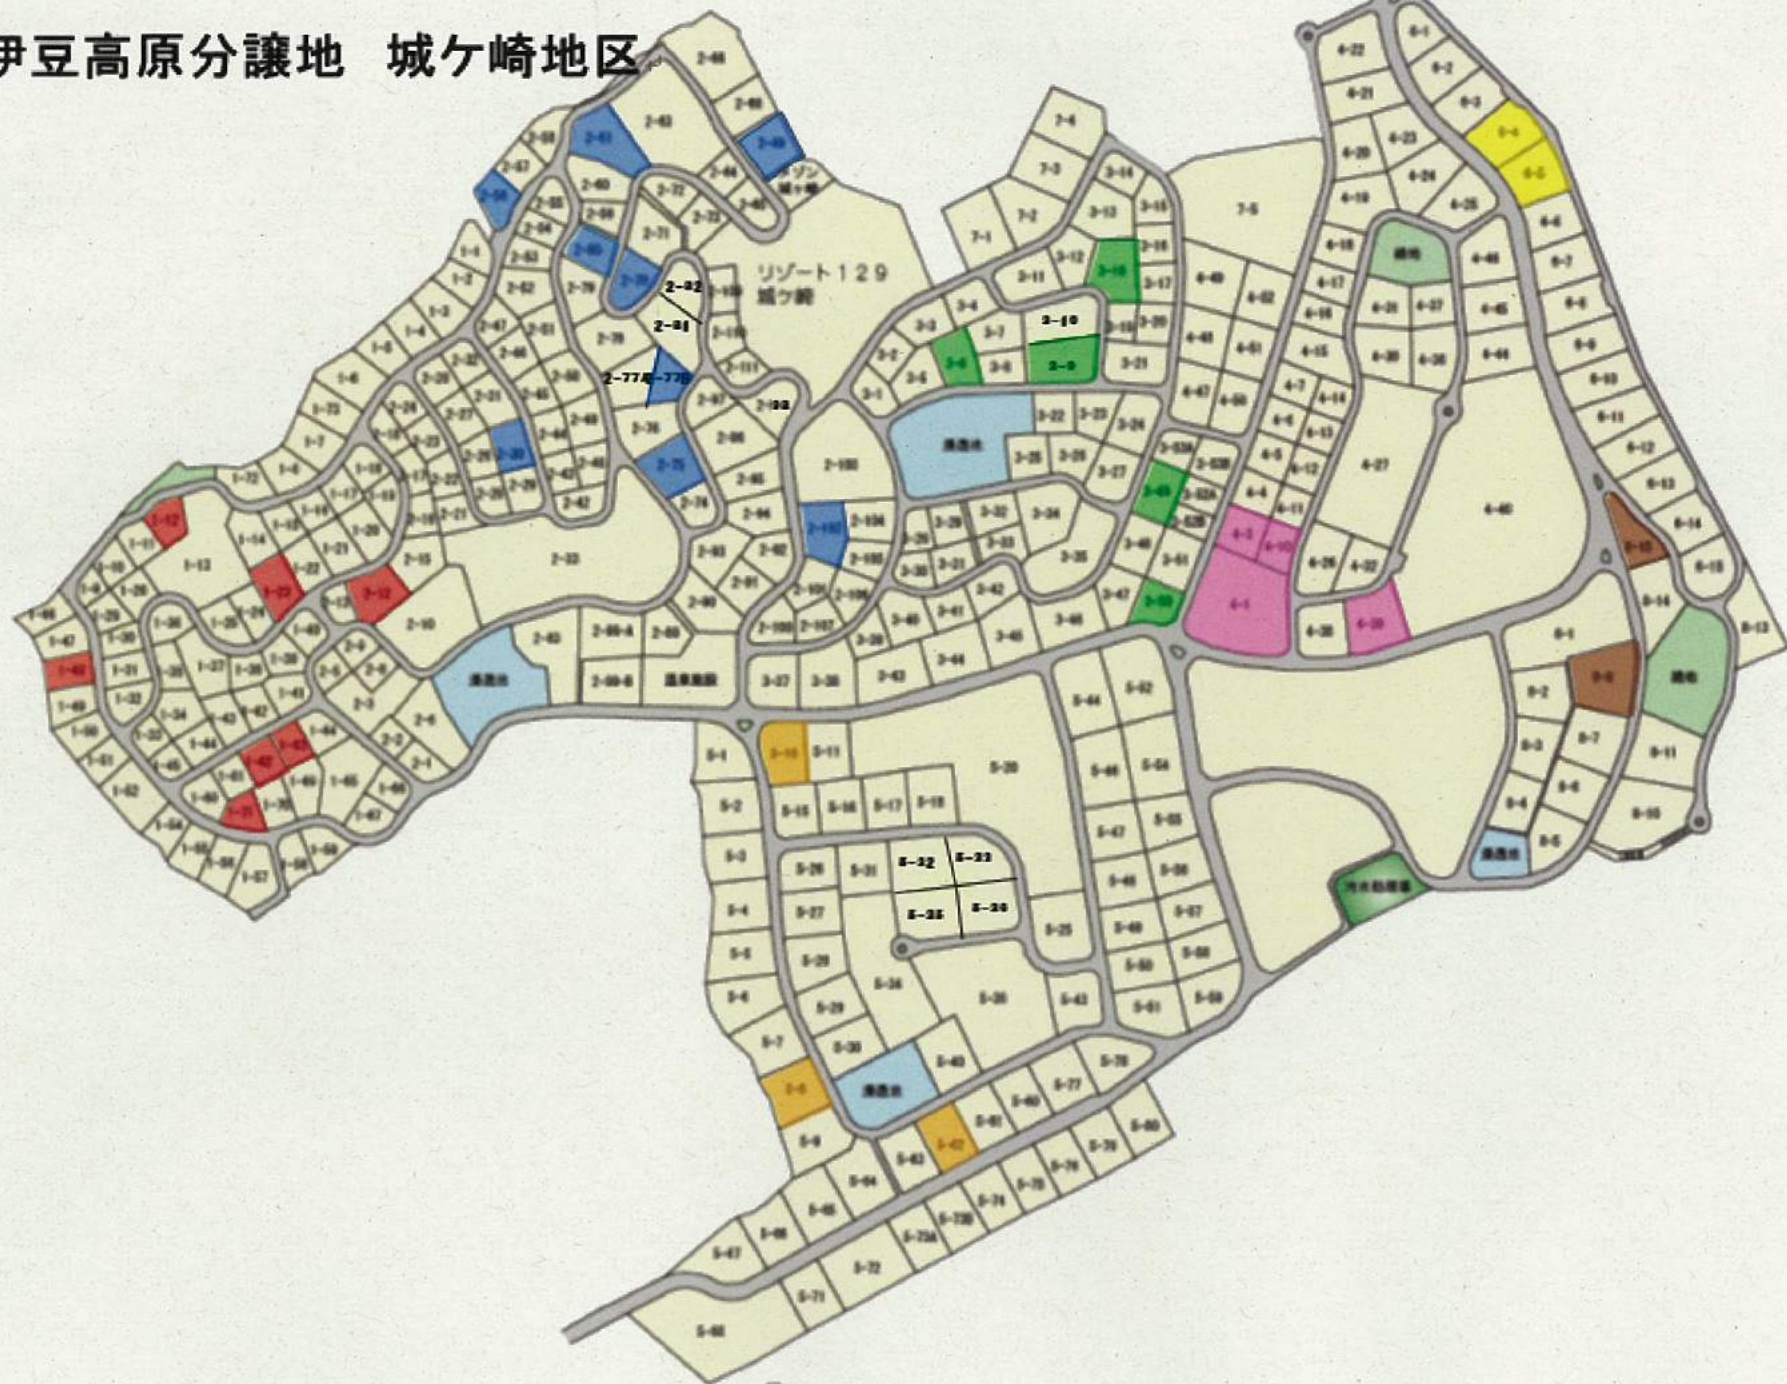

城ヶ崎地区・28次地区更地下草刈り作業を下記の日程で行います。

11月

日	月	火	水	木	金	土
	31	1	2	3	4	5
6	7	8	9	10	11	12
	城ヶ崎地区					
	城ヶ崎地区					
	城ヶ崎地区					
	伊豆高原28次地区					
13	14	15	16	17	18	19
	城ヶ崎地区					
	城ヶ崎地区					
	城ヶ崎地区					
20	21	22	23	24	25	26
		城ヶ崎地区		城ヶ崎地区		
	城ヶ崎地区			城ヶ崎地区		
	城ヶ崎地区			城ヶ崎地区		
	城ヶ崎地区			城ヶ崎地区		
	城ヶ崎地区			城ヶ崎地区		
	城ヶ崎地区			城ヶ崎地区		
	伊豆高原28次地区			伊豆高原28次地区		
27	28	29	30			
	作業予備日					

伊豆高原分譲地 城ヶ崎地区

伊豆高原分譲地 28次地区